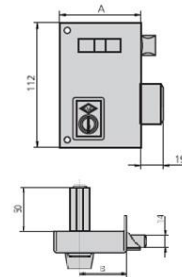

Familia 70303 - Cerraduras cvl sobreponer

Codigo	Denominacion Artículo	Udes/Caja
639170	CERRADURA CVL 156A60 DCH / 1 35X60	1
639171	CERRADURA CVL 156A60 IZ / 1 35X60	1
639172	CERRADURA CVL 156A70 DCH / 1 45X70	1
639173	CERRADURA CVL 156A70 IZ / 1 45X70	1

- Picaporte accionado por llave exteriormente y con llave y tirador desde el interior
- Palanca de una vuelta de llave accionable por ambos lados
- Posibilidad de elección entre cilindro de perfil o cilindro redondo
- Dos acabados: hierro esmaltado y hierro niquelado
- Cerradero según cerradura
- Embellecedor según tipo de cilindro
- Componentes de sujeción
- Cilindro redondo ref. 5156/50/3
- Cerradero ref. CE56AD o CE56AI
- Embellecedor ES1125
- Opciones cerraderos eléctricos
- CELC56/1A o CELC56/1BA