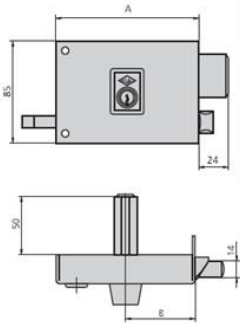

Familia 70303 – Cerraduras cvl sobreponer

EURO-SUR
Sanlúcar s.l.

Codigo	Denominacion Articulo	Udes/Caja
639198	CERRADURA CVL 1125A8 DCH / 1 47X90	1
639199	CERRADURA CVL 1125A8 IZ / 1 47X90	1
639200	CERRADURA CVL 1125AR10 DCH / 1 60X100	1
639201	CERRADURA CVL 1125AR10 IZ / 1 60X100	1
639202	CERRADURA CVL 1125A12 DCH / 1 60X120	1

- Cilindro redondo ref. 5156/50/3
- Picaporte reversible en la medida de 100mm (REF. 1125AR)
- Cerradero ref. CE125AD ó CE125AI
- Embellecedor ES1125
- **Opciones cerraderos eléctricos**
- CELC125/1A ó CELC125/1BA
- Picaporte accionado por manilla por ambos lados
- Picaporte reversible
- Palanca de dos vueltas de llave accionable por ambos lados
- Posibilidad de elección entre cilindro de perfil o cilindro redondo
- Dos acabados: hierro esmaltado y hierro niquelado
- Cerradero según cerradura
- Embellecedor según tipo de cilindro