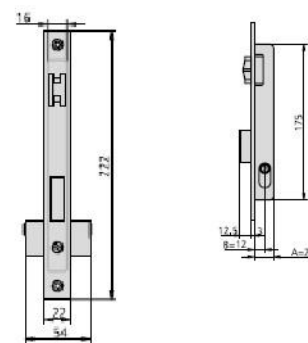

EURO
San

Grupo aValco
LA VENTAJA DE LA EXPERIENCIA

FONTANERIA - FERRETERIA
MAQUINARIA PARA LA CONSTRUCCIÓN

GRUPO DE ALMACENES DE
FONTANERIA Y CALEFACION