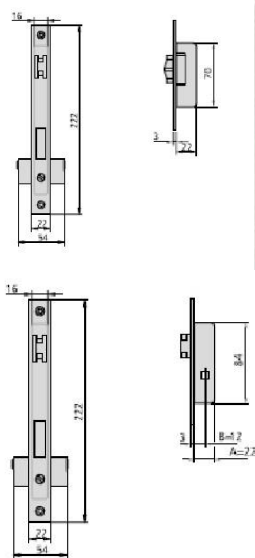

Familia 70305 - Cerraduras cvl embutir

EURO-SUR
Sanlúcar s.l.

Codigo	Denominacion Articulo	Udes/Caja
639148	CERRADURA 1963 CVL RV / O 22	1
639147	CERRADURA 1963 CVL R / O 12X22	1
639149	CERRADURA 1963 CVL A / 5 12X22	1

- Frente de hierro niquelado o acero inoxidable
- Caja bicromatada
- Palanca deslizante
- Picaporte reversible
- Cuadrillo de 8 mm
- Cilindro ovalado monoblock (5963)
- 2 escudos de nylon ref. ES1963
- Tornillo de fijación de cilindro
- Cerradura de sólo vaivén
- Sin cilindro

Opciones de cerradero

- CE196R/6L

Opciones de sólo picaporte

- Sin cilindro

Opciones de cerradero

- CE196R/6L

Opciones de rodillo vaivén regulable y palanca

- Cilindro 5963/2222

Opciones de cerradero

- CE1984/0 o CE1984/6