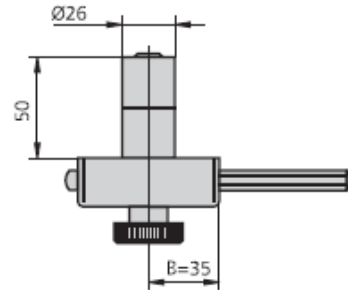

EURO-SUR
Sanlúcar s.l.

Familia 70302 – Cerrojos cvl

Codigo	Denominacion Articulo	Udes/Caja
639213	CERRADURA CVL 1978 / 1 35X70 CILINDRO 26	1

- Cerrojo de seguridad reversible
- Palanca deslizante de acero accionable por llave desde el exterior y mediante pomo desde el interior
- Cilindro exterior redondo diámetro 26mm
- Dos acabados: hierro esmaltado y hierro niquelado
- Cerradero CE1978/1 ó CE1978/0
- Embellecedor ES1125
- Componentes de sujeción