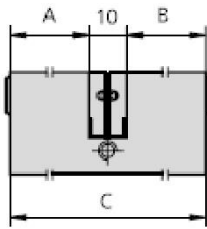

Familia 70356 – Cilindros ovalado cvl serreta

EURO-SUR
Sanlúcar s.l.

Código	Denominación Artículo	Udes/Caja
640090	CILINDRO CVL OVALADO 5963/3 30X30X72 NIQUEL	1

- Cilindro ovalado pequeño
- Cuerpo de latón
- Rotores de latón
- Dos levas
- 3 llaves