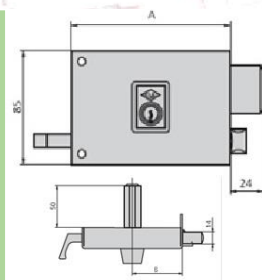

Familia 70303 – Cerraduras cvl sobreponer

Codigo	Denominacion Articulo	Udes/Caja
639192	CERRADURA CVL 125A8 DCH / 1 47X90	1
639193	CERRADURA CVL 125A8 IZ / 1 47X90	1
639194	CERRADURA CVL 125AR10 DCH / 1 60X100	1
639195	CERRADURA CVL 125AR10 IZ / 1 60X100	1

- Picaporte accionado por llave exteriormente y con llave y tirador desde el interior
- Palanca de dos vueltas de llave accionable por ambos lados
- Posibilidad de elección entre cilindro de perfil o cilindro redondo
- Dos acabados: hierro esmaltado y hierro niquelado
- Cerradero según cerradura
- Embellecedor según tipo de cilindro
- Componentes de sujeción
- Cilindro perfil ref. 5056/50/3
- Picaporte reversible en la medida de 100 mm (REF. 125AR)
- Cerradero ref. CE125AD o CE125AI
- Embellecedor ES125
- Opciones cerraderos eléctricos
- CELC125/1A o CELC125/1BA