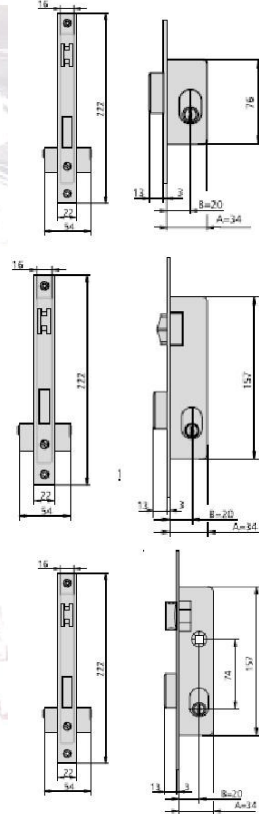

EURO-SUR
Sanlúcar s.l.

Familia 70305 – Cerraduras cvl embutir

Codigo	Denominacion Articulo	Udes/Caja
639159	CERRADURA 1964 CVL A / O 20X34	1
639160	CERRADURA 1964 CVL V / O 20X34	1
639540	CERRADURA 1964 CVL / 5 20X34	1

1. Frente de hierro niquelado o acero inoxidable
   - Caja bicromatada
   - Palanca deslizante
   - Picaporte reversible
   - Cuadradillo de 8 mm
   - Cilindro ovalado monoblock (5964)
   - 2 escudos de nylon ref. ES1964
   - Tornillo de fijación de cilindro
   - Cerradura de sólo palanca
   - Cilindro ovalado 5964/2525
   - Opciones de cerradero
   - CE2994S/6
2. ---
3. Rodillo vaivén regulable y palanca
   - Cilindro 5964/2525
   - Opciones de cerradero
   - CE1984/0 o CE1984/6
4. ---
5. Picaporte y palanca
   - Cilindro ovalado 5964/2525
   - Opciones de cerradero
   - CE1984/0 o CE1984/6

Familia 70305 – Cerraduras cvl embutir

Codigo	Denominacion Articulo	Udes/Caja
639139	CERRADURA 1990 CVL A20 / 5 20X33 LEVA 13.25	1

- Frente hierro niquelado o acero inoxidable
- Caja bicromatada
- Palanca basculante de gancho
- Picaporte reversible
- Cuadradillo de 8 mm
- Cilindro europerfil
- 2 escudos de nylon ref. ES1984
- Tornillo de fijación de cilindro
- Sólo palanca
- Cilindro 5990/2525 o 5982/2525
- Cerradero CE1990/0