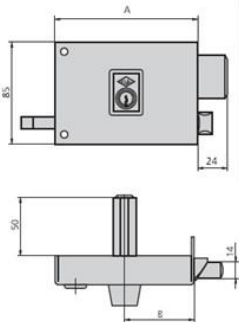

Familia 70303 – Cerraduras cvl sobreponer

EURO-SUR
Sanlúcar s.l.

Codigo	Denominacion Articulo	Udes/Caja
639206	CERRADURA CVL 1125BR12 DCH / 1 60X120	1
639207	CERRADURA CVL 1125BR12 IZ / 1 60X120	1

- Cilindro redondo ref. 5156/50/3
- Picaporte reversible en la medida de 100mm (REF. 1125AR)
- Cerradero ref. CE125AD ó CE125AI
- Embellecedor ES1125
- **Opciones cerraderos eléctricos**
- CELC125/1A ó CELC125/1BA
- Picaporte accionado por manilla por ambos lados
- Picaporte reversible
- Palanca de dos vueltas de llave accionable por ambos lados
- Posibilidad de elección entre cilindro de perfil o cilindro redondo
- Dos acabados: hierro esmaltado y hierro niquelado
- Cerradero según cerradura
- Embellecedor según tipo de cilindro