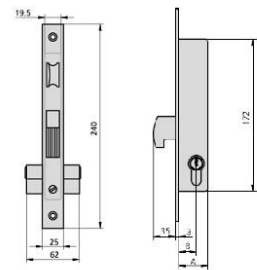

EURO-SUR
Sanlúcar s.l.

Grupo aValco
LA VENTAJA DE LA EXPERIENCIA

FONTANERÍA - FERRETERÍA
MAQUINARIA PARA LA CONSTRUCCIÓN

GRUPO DE ALMACENES DE
FONTANERÍA Y CALEFACCIÓN