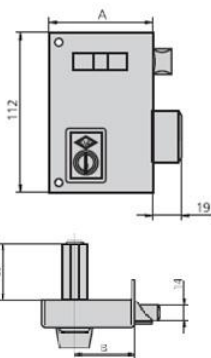

Familia 70303- Cerraduras cvl

EURO-SUR
Sanlúcar s.l.

Codigo	Denominacion Articulo	Udes/Caja
639176	CERRADURA CVL 156BR60 DCH / 1 35X60	1
639177	CERRADURA CVL 156BR60 IZ / 1 35X60	1
639178	CERRADURA CVL 156BR70 DCH / 1 45X70	1
639179	CERRADURA CVL 156BR70 IZ / 1 45X70	1

Picaporte accionado mediante manilla por ambos lados

- Palanca de una vuelta de llave accionable por ambos lados
- Posibilidad de elección entre cilindro de perfil o cilindro redondo
- Dos acabados: hierro esmaltado y hierro niquelado
- Cerradero según cerradura
- Embellecedor según tipo de cilindro
- Componentes de sujeción
- Cilindro redondo ref. 5156/50/3
- Cerradero ref. CE56AD o CE56AI
- Embellecedor ES1125

Opciones cerraderos eléctricos

- CELC56/1A o CELC56/1BA