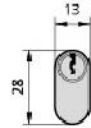

R100B

novedades 2023, pica en el código ver precios

EURO-SUR
Sanlúcar s.l.

FONTANERÍA - FERRETERÍA
MAQUINARIA PARA LA CONSTRUCCIÓN

C/ FRAY MANUEL MARIA 1

CP: 11540

SANLÚCAR DE BARRAMEDA

TLFOS: 956 38 43 47 - 956 38 45 98

FAX: 956 38 53 64

Grupo **aValco**
LA VENTAJA DE LA EXPERIENCIA

GRUPO DE ALMACENES DE
FONTANERÍA Y CALEFACCIÓN