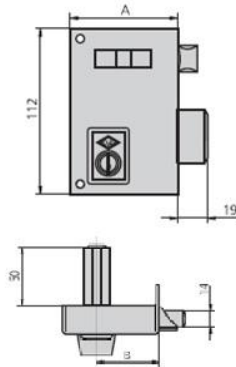

EURO-SUR
Sanlúcar s.l.

Familia 70303- Cerraduras cvl

Codigo	Denominacion Artículo	Udes/Caja
639166	CERRADURA CVL 56A60 DCH / 1 35X60	1
639167	CERRADURA CVL 56A60 IZ / 1 35X60	1
639168	CERRADURA CVL 56A70 DCH / 1 45X70	1
639169	CERRADURA CVL 56A70 IZ / 1 45X70	1

- Picaporte accionado por llave exteriormente y con llave y tirador desde el interior
- Palanca de una vuelta de llave accionable por ambos lados
- Posibilidad de elección entre cilindro de perfil o cilindro redondo
- Dos acabados: hierro esmaltado y hierro niquelado
- Cerradero según cerradura
- Embellecedor según tipo de cilindro
- Componentes de sujeción
- Cilindro perfil ref. 5056/50/3
- Cerradero ref. CE56AD o CE56AI
- Embellecedor ES125
- Opciones cerraderos eléctricos
- CELC56/1A o CELC56/1BA