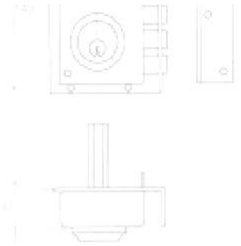

R100B

novedades 2023, pica en el código ver precios

EURO-SUR
Sanlúcar s.l.

FONTANERÍA - FERRETERÍA
MAQUINARIA PARA LA CONSTRUCCIÓN

C/ FRAY MANUEL MARIA 1

CP: 11540

SANLÚCAR DE BARRAMEDA

TLFOS: 956 38 43 47 - 956 38 45 98

FAX: 956 38 53 64

Grupo **aValco**
LA VENTAJA DE LA EXPERIENCIA

GRUPO DE ALMACENES DE
FONTANERÍA Y CALEFACCIÓN